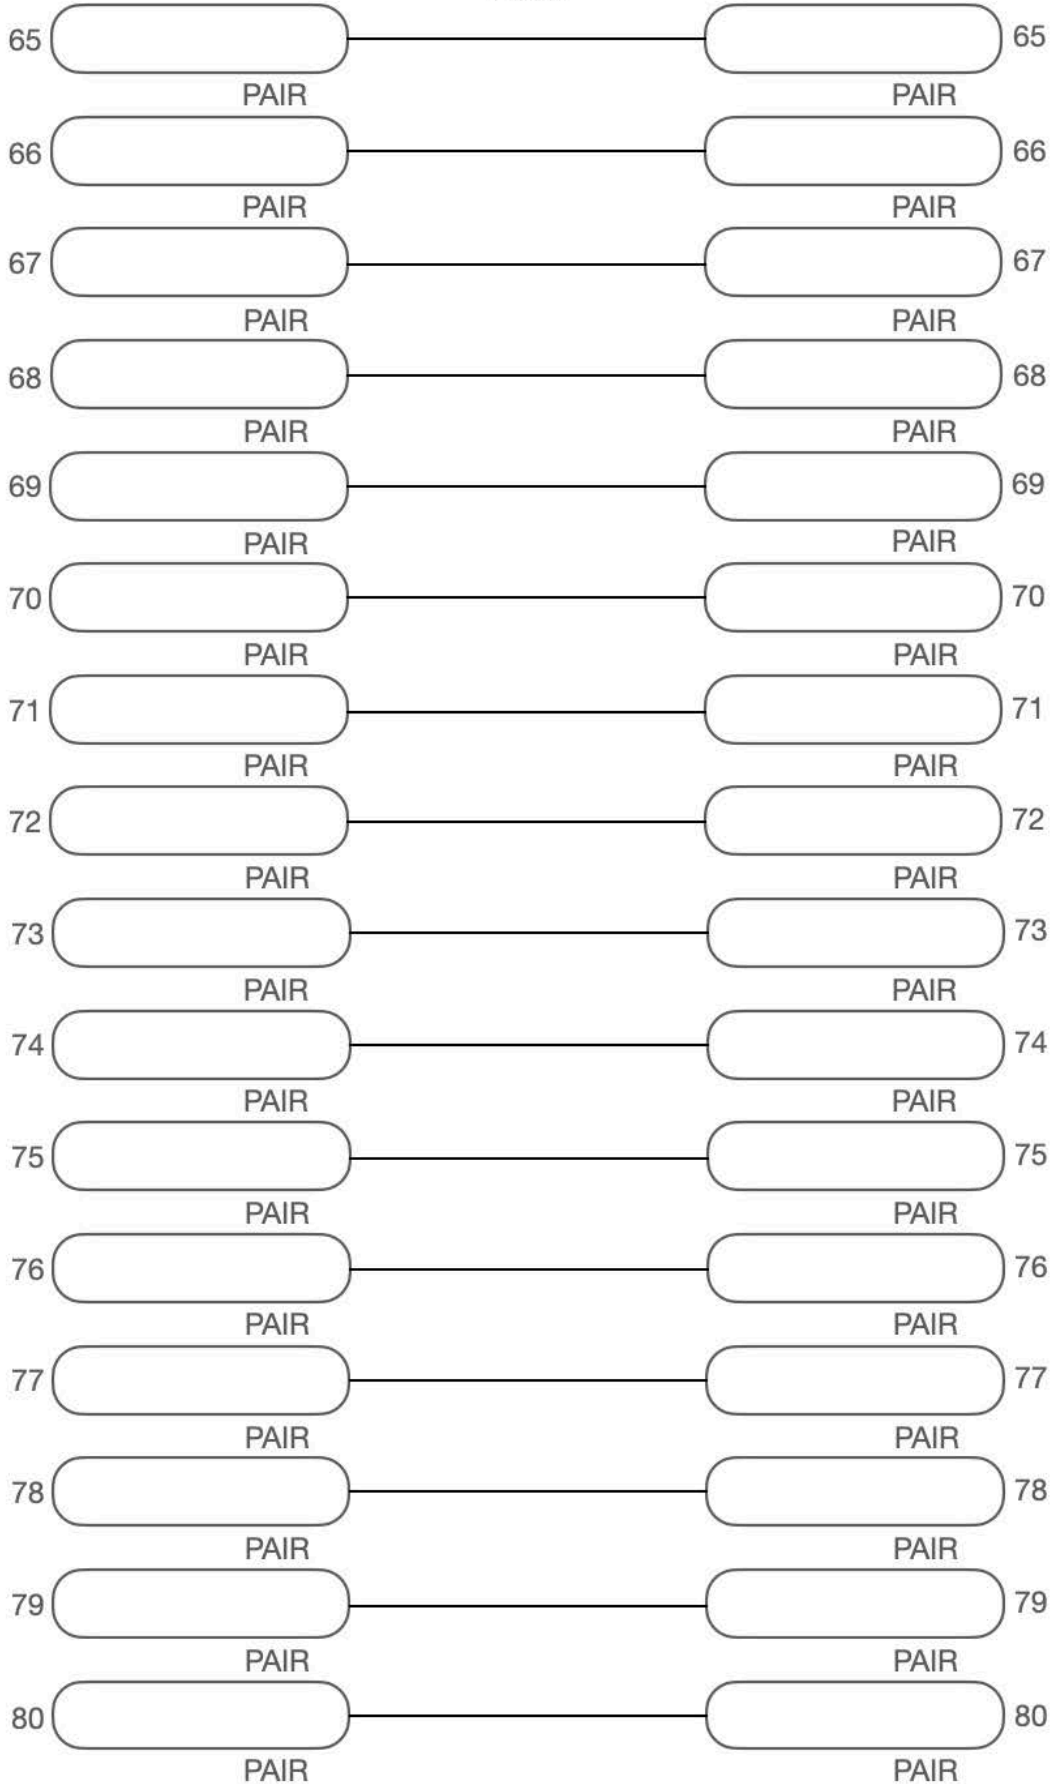

HARDWARE SETUP TEMPLATE

48V

INPUTS

LINK

OUTPUTS

HARDWARE SETUP TEMPLATE

48V

INPUTS

LINK

OUTPUTS

HARDWARE SETUP TEMPLATE

48V

INPUTS

LINK

OUTPUTS

HARDWARE SETUP TEMPLATE

48V

INPUTS

LINK

OUTPUTS

HARDWARE SETUP TEMPLATE

48V

INPUTS

LINK

OUTPUTS

HARDWARE SETUP TEMPLATE

48V

INPUTS

LINK

OUTPUTS