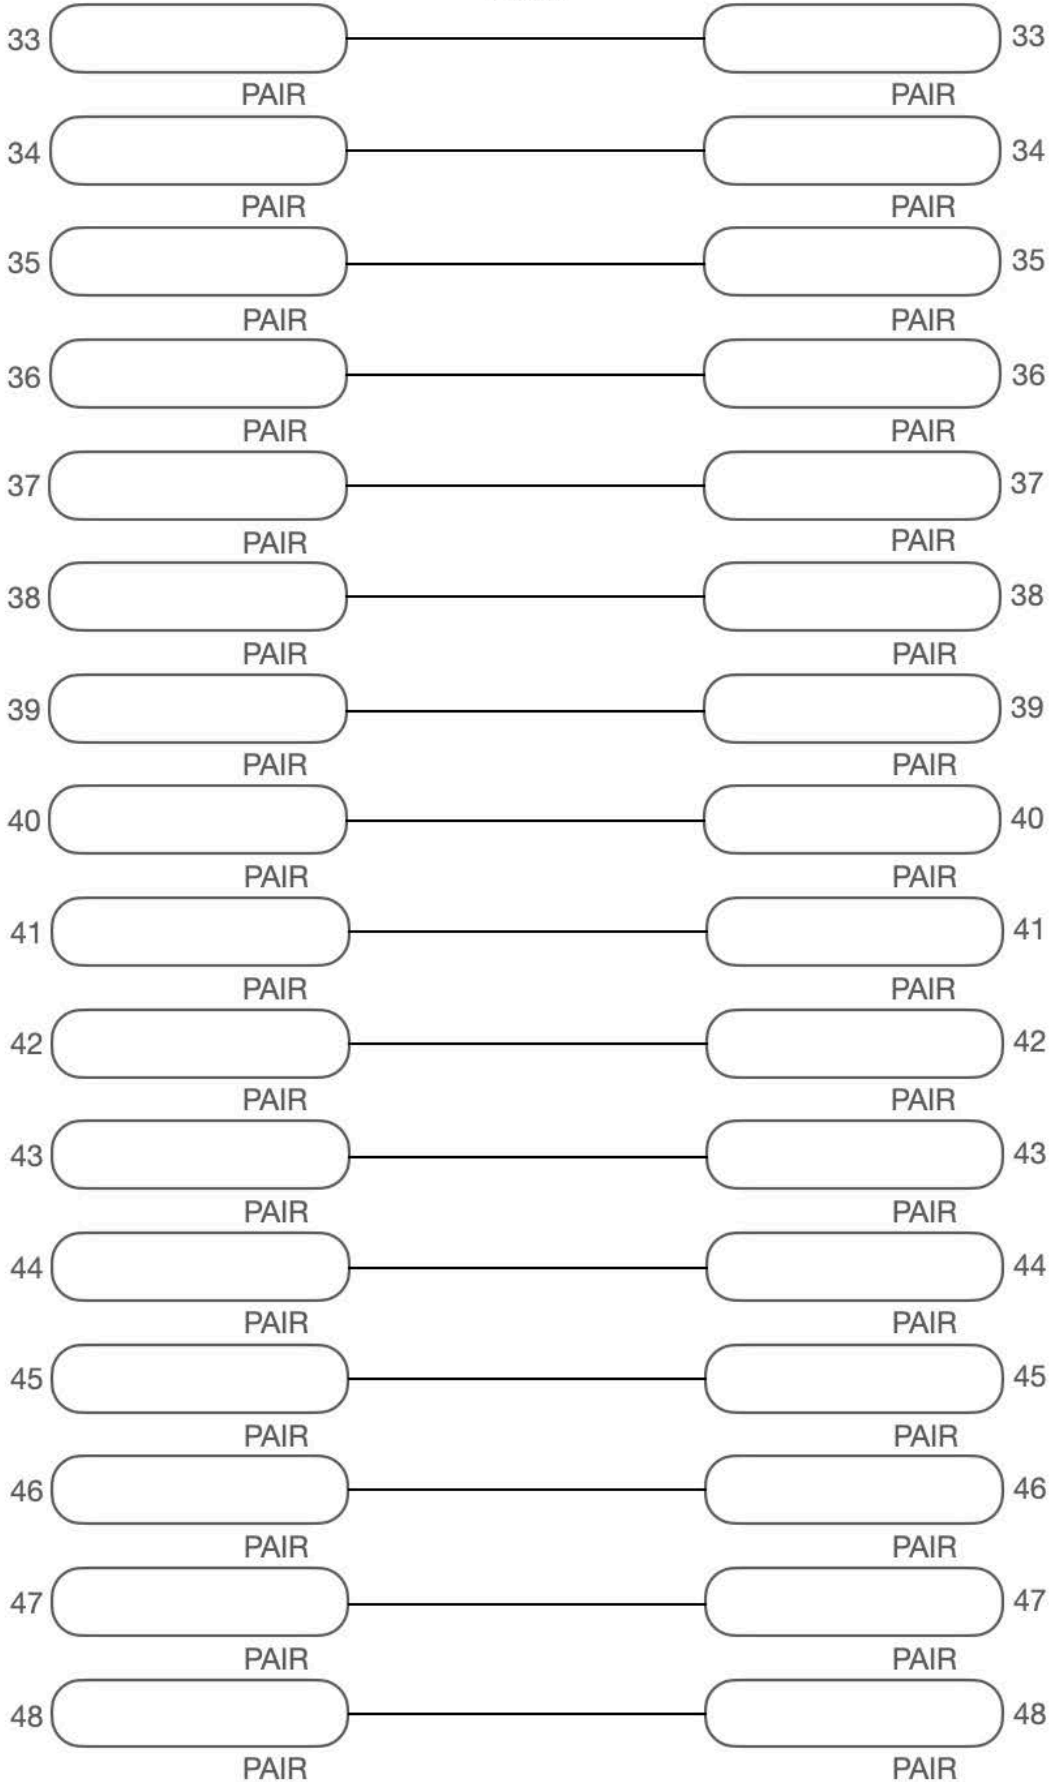

HARDWARE SETUP TEMPLATE

48V

INPUTS

LINK

OUTPUTS

HARDWARE SETUP TEMPLATE

48V

INPUTS

LINK

OUTPUTS

HARDWARE SETUP TEMPLATE

48V

INPUTS

LINK

OUTPUTS

HARDWARE SETUP TEMPLATE

48V

INPUTS

LINK

OUTPUTS

HARDWARE SETUP TEMPLATE

48V

INPUTS

LINK

OUTPUTS

HARDWARE SETUP TEMPLATE

48V

INPUTS

LINK

OUTPUTS