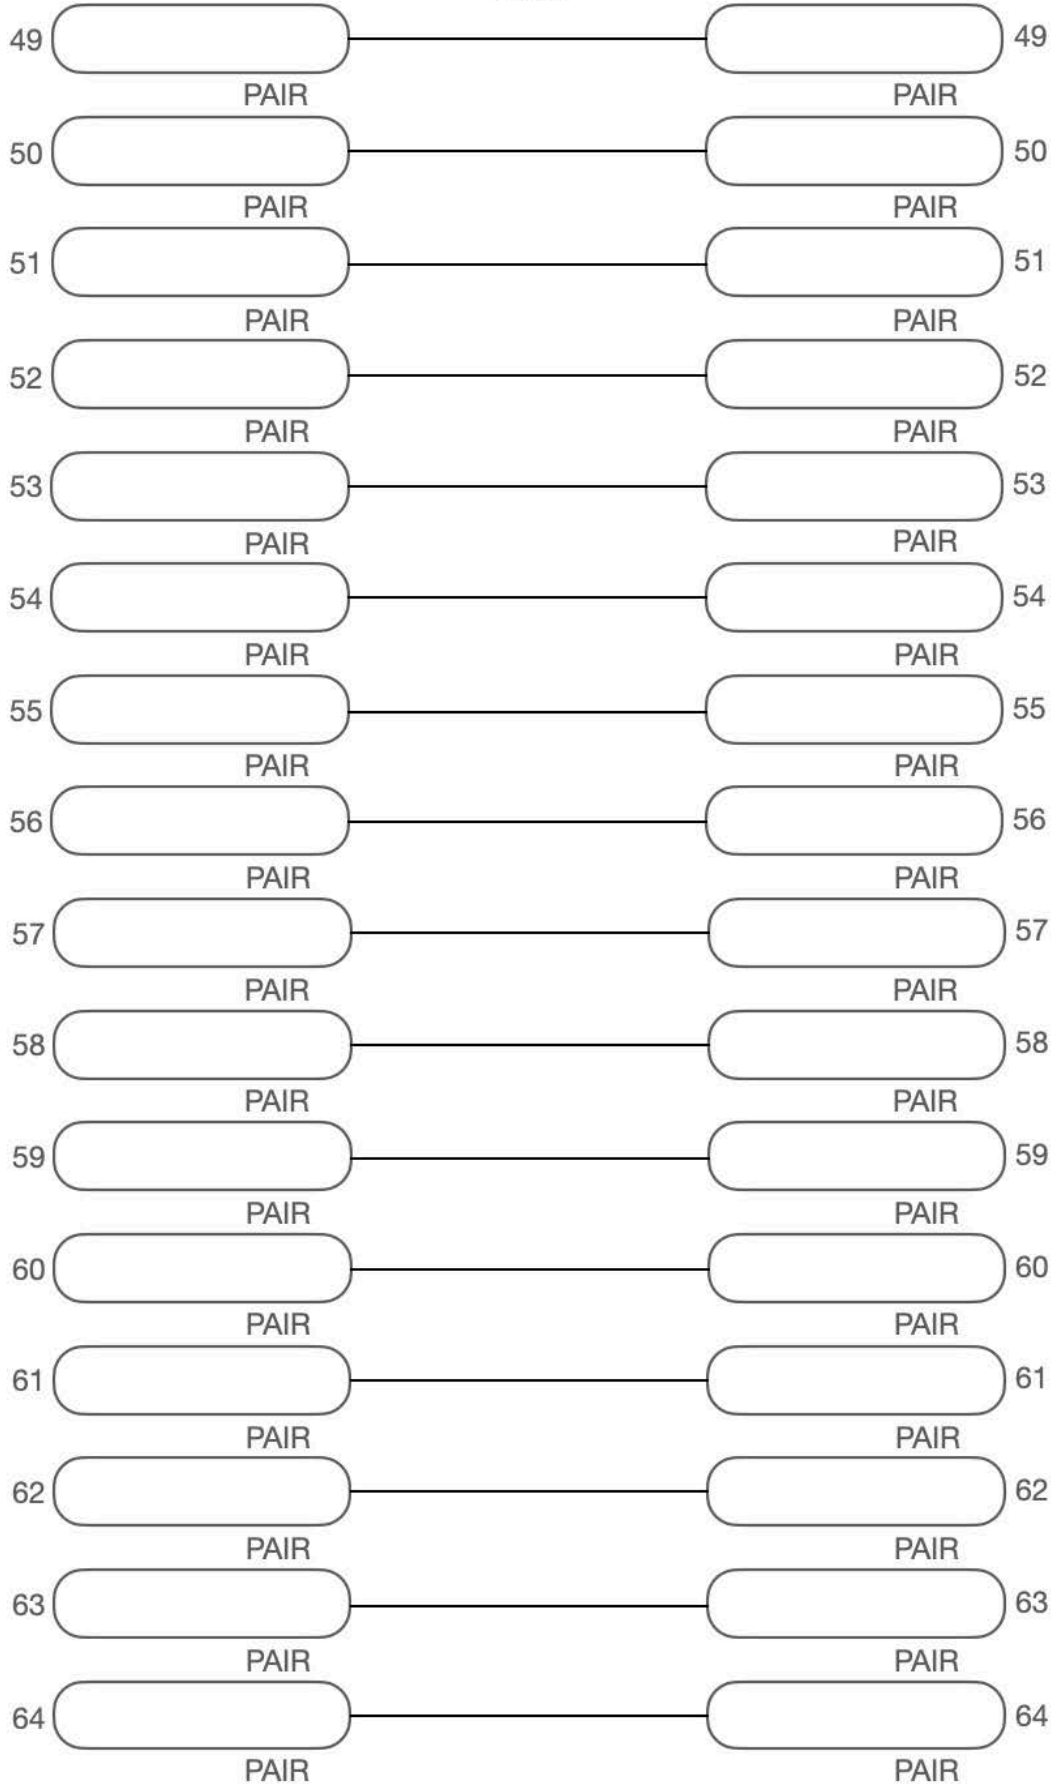

HARDWARE SETUP TEMPLATE

48V

INPUTS

LINK

OUTPUTS

HARDWARE SETUP TEMPLATE

48V

INPUTS

LINK

OUTPUTS

HARDWARE SETUP TEMPLATE

48V

INPUTS

LINK

OUTPUTS

HARDWARE SETUP TEMPLATE

48V

INPUTS

LINK

OUTPUTS

HARDWARE SETUP TEMPLATE

48V

INPUTS

LINK

OUTPUTS

HARDWARE SETUP TEMPLATE

48V

INPUTS

LINK

OUTPUTS