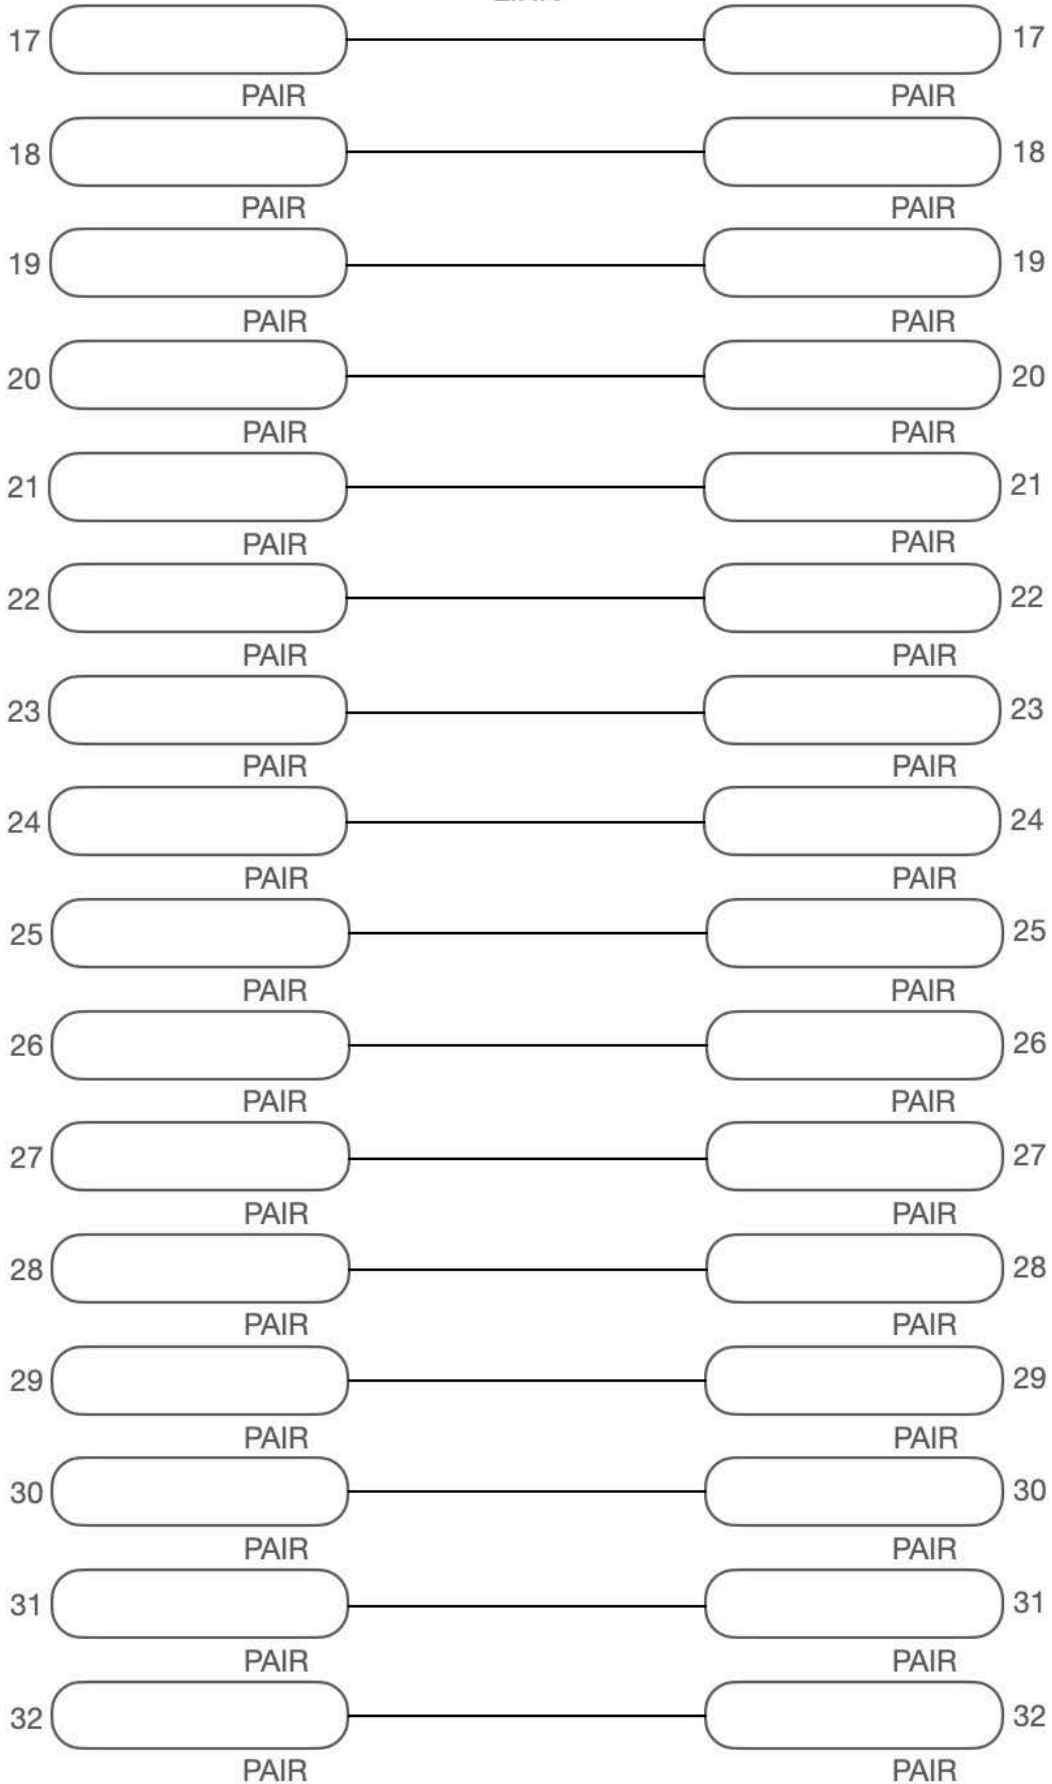

HARDWARE SETUP TEMPLATE

48V

INPUTS

LINK

OUTPUTS

HARDWARE SETUP TEMPLATE

48V

INPUTS

LINK

OUTPUTS

HARDWARE SETUP TEMPLATE

48V

INPUTS

LINK

OUTPUTS

HARDWARE SETUP TEMPLATE

48V

INPUTS

LINK

OUTPUTS

HARDWARE SETUP TEMPLATE

48V

INPUTS

LINK

OUTPUTS

HARDWARE SETUP TEMPLATE

48V

INPUTS

LINK

OUTPUTS