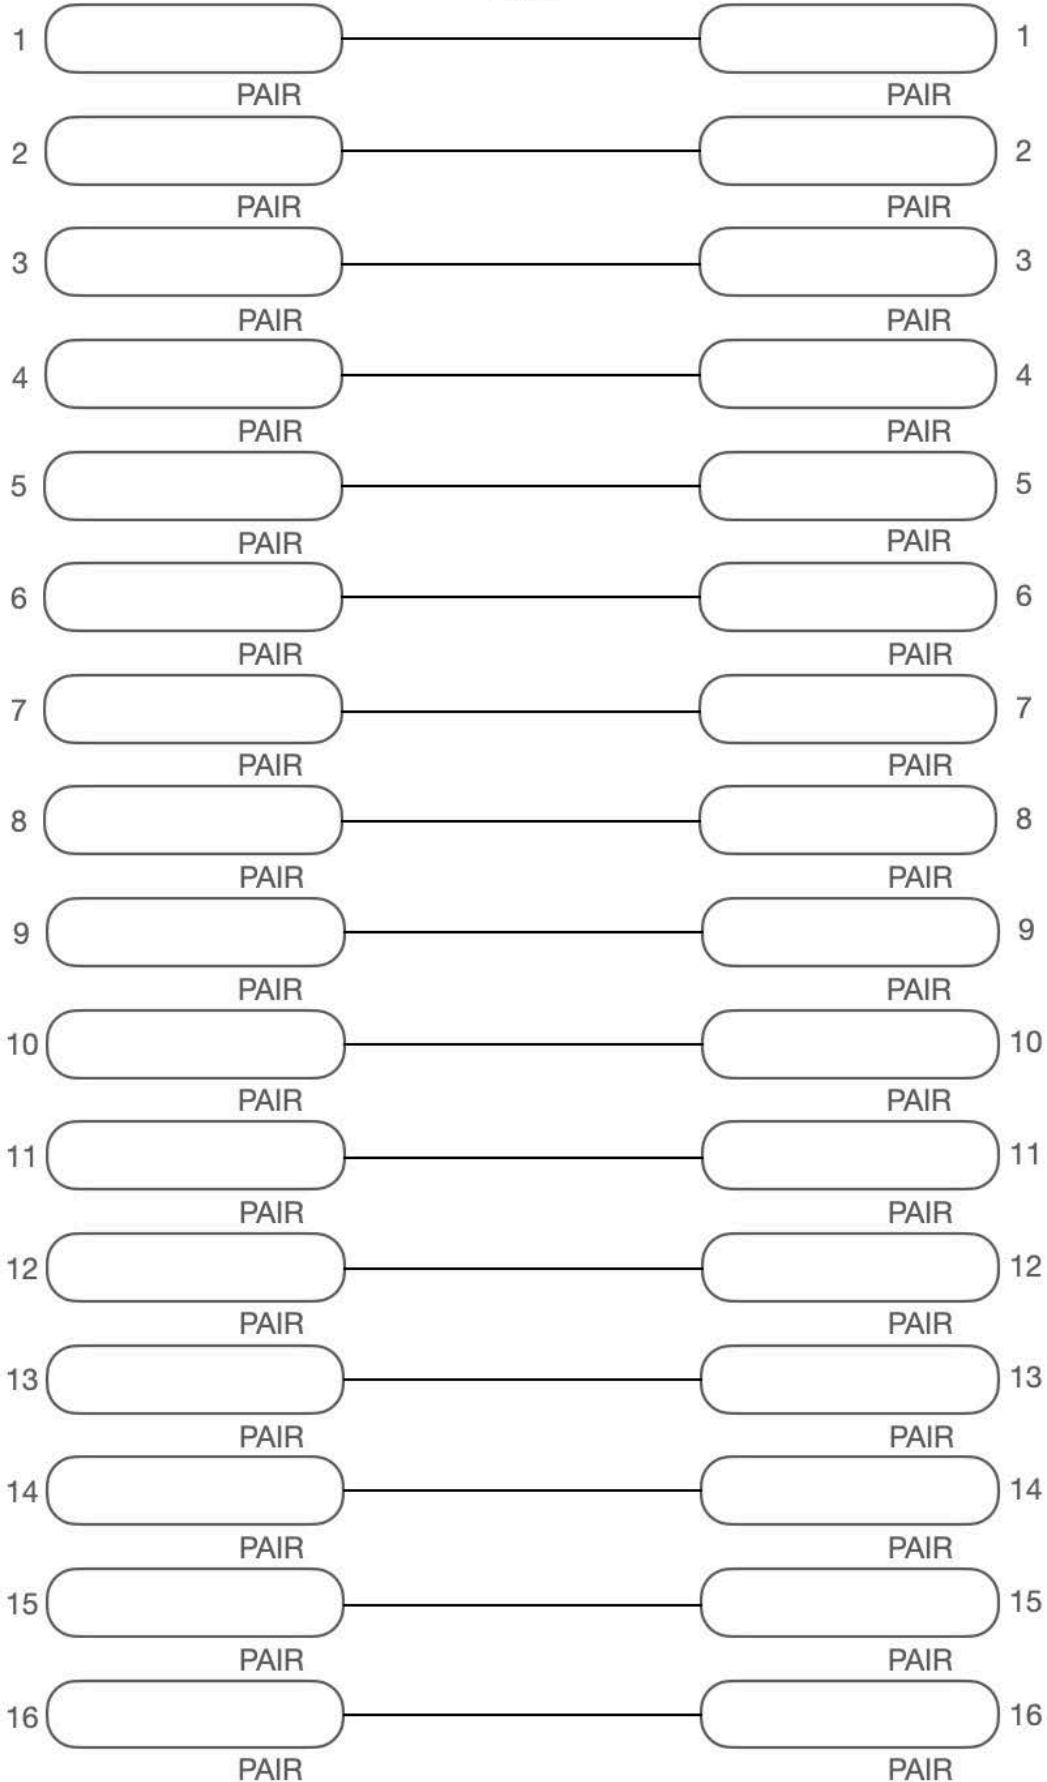

HARDWARE SETUP TEMPLATE

48V

INPUTS

LINK

OUTPUTS

HARDWARE SETUP TEMPLATE

48V

INPUTS

LINK

OUTPUTS

HARDWARE SETUP TEMPLATE

48V

INPUTS

LINK

OUTPUTS

HARDWARE SETUP TEMPLATE

48V

INPUTS

LINK

OUTPUTS

HARDWARE SETUP TEMPLATE

48V

INPUTS

LINK