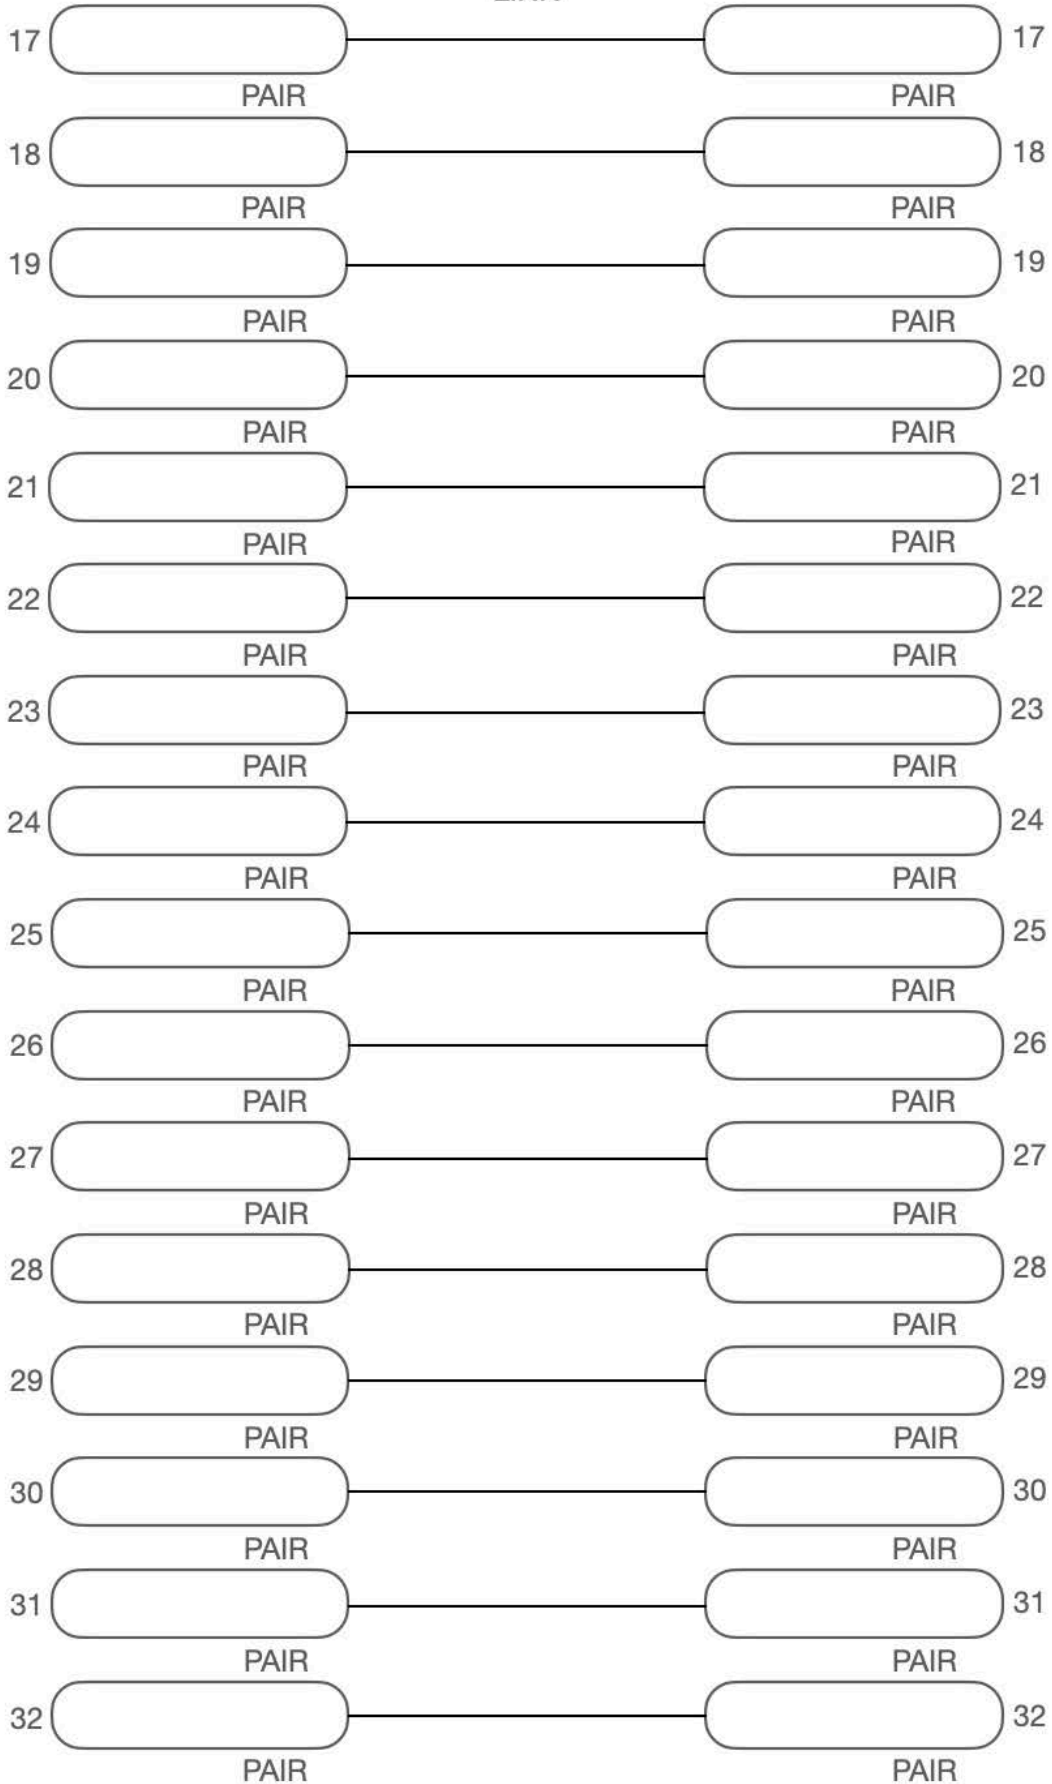

RESET ALL

PATCH^{vt}

HARDWARE SETUP TEMPLATE

48V

INPUTS

LINK

OUTPUTS

48V

INPUTS

LINK

OUTPUTS

48V

INPUTS

LINK

OUTPUTS

48V

INPUTS

LINK

OUTPUTS