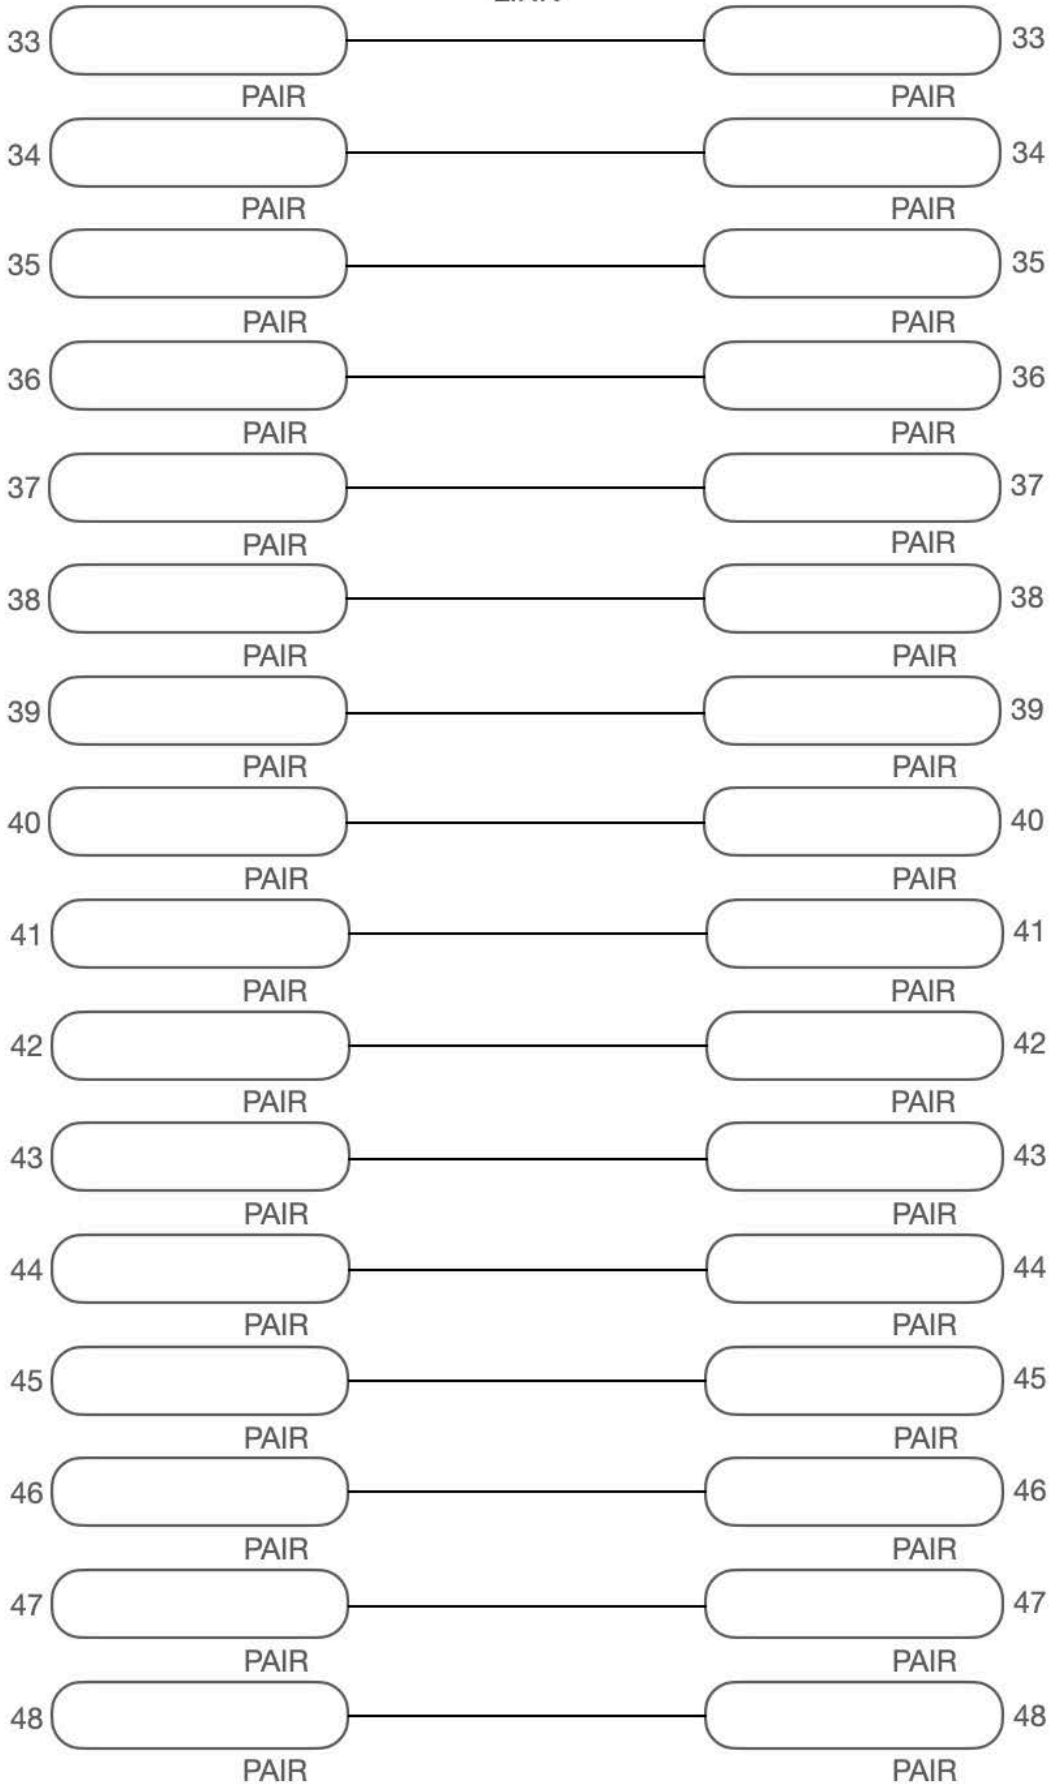

RESET ALL

PATCH^{vt}

HARDWARE SETUP TEMPLATE

48V

INPUTS

LINK

OUTPUTS

48V

INPUTS

LINK

OUTPUTS

48V

INPUTS

LINK

OUTPUTS

48V

INPUTS

LINK

OUTPUTS