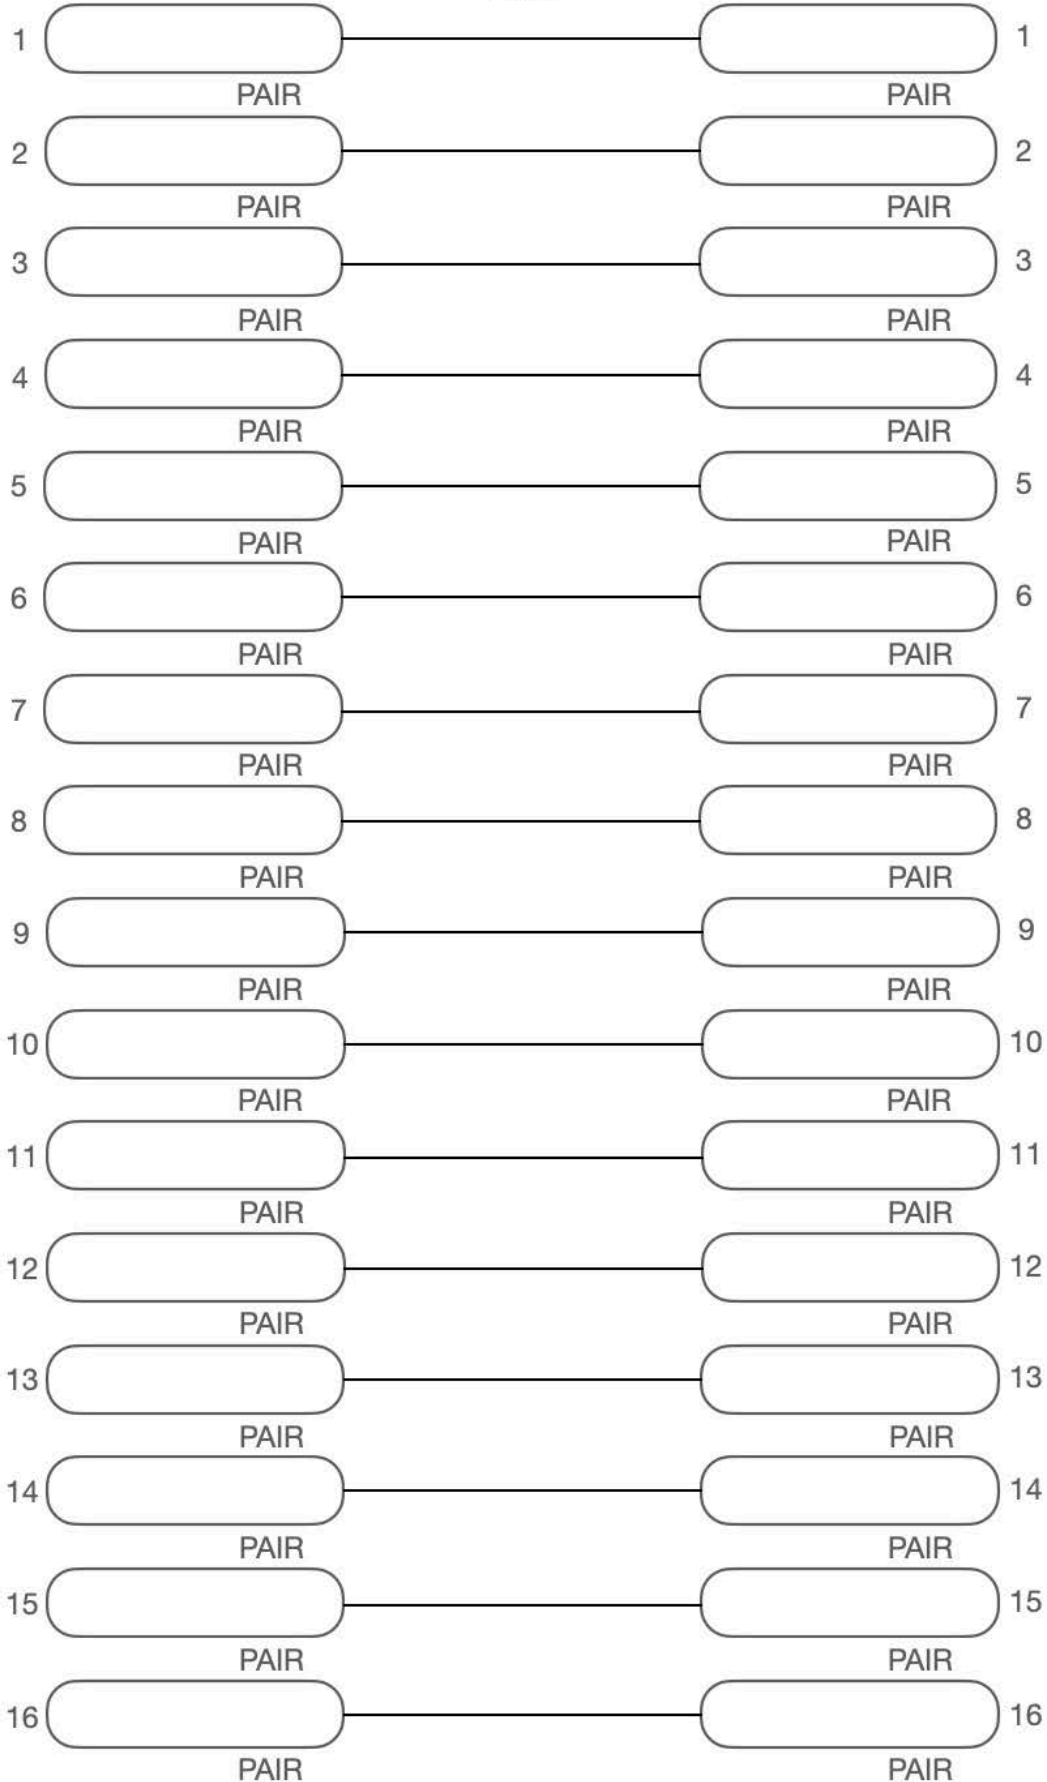

RESET ALL

PATCH^{vt}

HARDWARE SETUP TEMPLATE

48V

INPUTS

LINK

OUTPUTS

48V

INPUTS

LINK

OUTPUTS

48V

INPUTS

LINK

OUTPUTS

48V

INPUTS

LINK

OUTPUTS